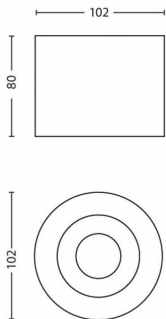

Atenuación suave de luz brillante a tenue

A veces te apetece un cambio de ambiente que se ajuste a lo que estás haciendo. Con los focos LED regulables de Philips, puedes regular suavemente al nivel de luz adecuado. De una luz brillante y funcional para las tareas diarias a una luz tenue para los momentos de relax.

Iluminación para tu comodidad y tranquilidad

- Montaje fácil ClickFix
- Disfruta de una luz LED de alta calidad al tiempo que ahorras energía
- Vida útil de la lámpara de hasta 30 años
- Brillo instantáneo al encenderse
- Alta emisión de luz: 500 lúmenes
- Diseñados para tu confort visual
- Luz LED integrada
- 5 años de garantía para tu tranquilidad

Iluminación versátil para cada momento de tu día

- Se atenúa con suavidad desde el 100 % de luz brillante hasta el 10 % de luz tenue

Diseño superior para un efecto de luz óptimo

- Material de larga duración y de gran calidad
- El haz de luz definido para la iluminación de acento
- Cabezal de foco ajustable para una máxima flexibilidad