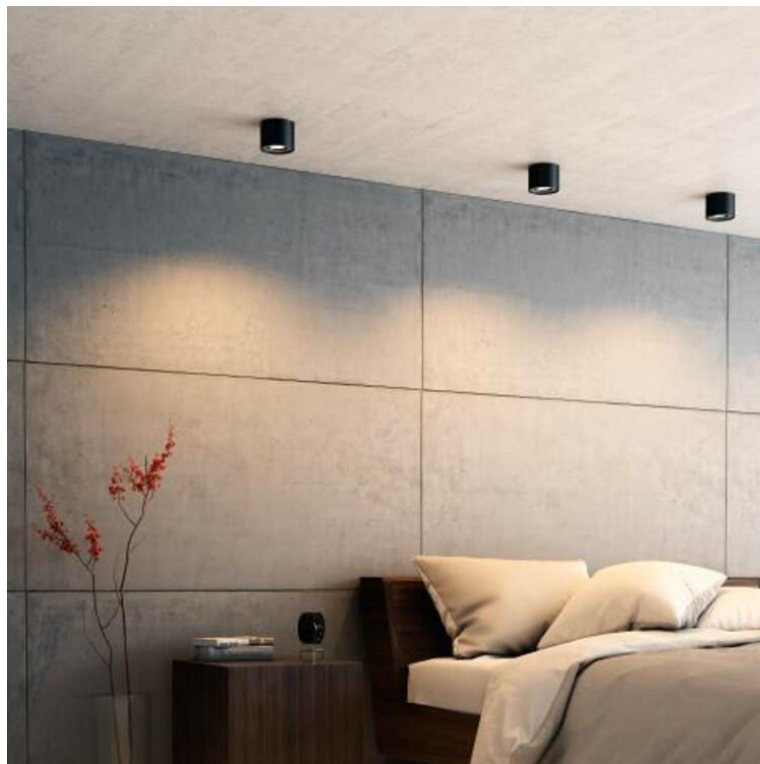

Atenuación suave de luz brillante a tenue

A veces te apetece un cambio de ambiente que se ajuste a lo que estás haciendo. Con los focos LED regulables de Philips, puedes regular suavemente al nivel de luz adecuado. De una luz brillante y funcional para las tareas diarias a una luz tenue para los momentos de relax.

Iluminación para tu comodidad y tranquilidad

- Montaje fácil ClickFix
- Disfruta de una luz LED de alta calidad al tiempo que ahorras energía
- Vida útil de la lámpara de hasta 30 años
- Brillo instantáneo al encenderse
- Alta emisión de luz: 500 lúmenes
- Diseñados para tu confort visual
- Luz LED integrada
- 5 años de garantía para tu tranquilidad