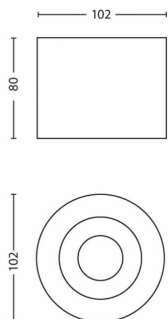

Atenuación suave de luz brillante a tenue

A veces te apetece un cambio de ambiente que se ajuste a lo que estás haciendo. Con los focos LED regulables de Philips, puedes regular suavemente al nivel de luz adecuado. De una luz brillante y funcional para las tareas diarias a una luz tenue para los momentos de relax.

Iluminación para tu comodidad y tranquilidad

- Montaje fácil ClickFix
- Disfruta de una luz LED de alta calidad al tiempo que ahorras energía
- Vida útil de la lámpara de hasta 30 años
- Brillo instantáneo al encenderse
- Alta emisión de luz: 500 lúmenes
- Diseñados para tu confort visual
- Luz LED integrada
- 5 años de garantía para tu tranquilidad

Iluminación versátil para cada momento de tu día

- Se atenúa con suavidad desde el 100 % de luz brillante hasta el 10 % de luz tenue

Diseño superior para un efecto de luz óptimo

- Material de larga duración y de gran calidad
- El haz de luz definido para la iluminación de acento
- Cabezal de foco ajustable para una máxima flexibilidad