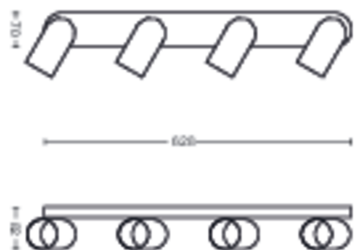

PHILIPS

Foco de techo/
pared Pongee 4x

Focos de techo/pared

Sin bombilla

Negro

50584/30/PN