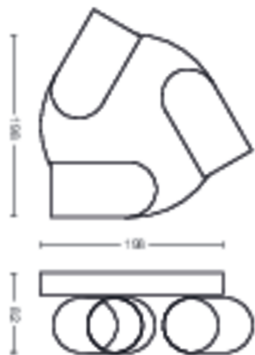

# PHILIPS

Foco de techo/  
pared Pongee 3x

Focos de techo/pared

Sin bombilla

Negro

50583/30/PN