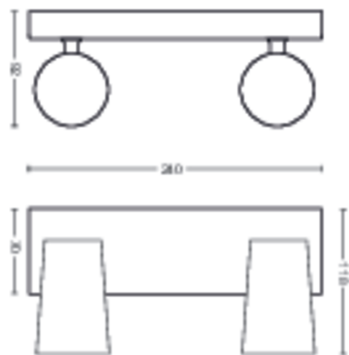

PHILIPS

Foco de techo/
pared Paisley 2x

Focos de techo/pared

Sin bombilla

Aluminio

50572/48/PN