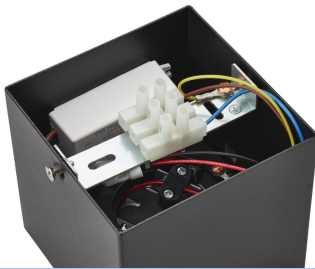

PHILIPS

Foco de techo/
pared Box

Focos de techo/pared

2200 - 2700 K

Negro

Regulable; WarmGlow

Material de alta calidad

50491/30/P0