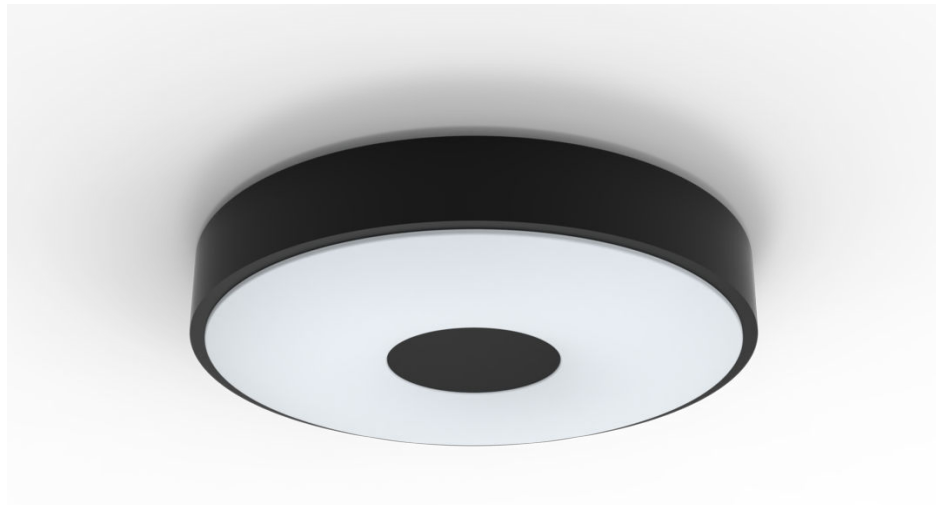

PHILIPS

Laevalgusti 24 W

Laevalgustid

2700 K

Must

SceneSwitch

8720169301290

Üks valgusti. Teie lüliti. Kolm valguse seadistust

Looge õige meeleolu, muutes eredust. Philips SceneSwitchi LED-laevalgustitega saate valida kolme ereduse astme vahel, mis sobivad täiuslikult igaks hetkeks. Pole vaja ei hämardit ega lisapaigaldisi – vajate vaid olemasolevat lülitit.

Teie elu- ja magamistoa jaoks loodud

- Puhkamiseks ja seltskondlikuks ajaviitmiseks ideaalne
- Looge stiilne ja sõbralik õhkkond

Lihtne kasutada

- Valgusti, mida saab paigaldada seinale või lakke, annab teile vabaduse kohandada õhustikku, et see sobiks teie interjööri.
- Kerge paigaldada

Valgusefekt

- Ühtlane valguse jaotumine

Parim kvaliteet

- EyeComfort – valgus, mis säästab silmi

Esiletõstetud tooted

Puhkamiseks ja seltskondlikuks ajaviitmiseks ideaalne

Elutuba on iga kodu süda - koht, kus pere saab kokku, et puhata ja külalisi vastu võtta. Nii elu- kui ka magamistoa valgus peab olema hõlpsasti kohandatav - vastavalt sellele, mis otstarbeks neid tube päeva jooksul kasutatakse. Erinevate valgusallikate hoolikas paigutamine ja valguse eri kihtidega mängimine aitab tekitada ruumikuse tunnet ning tekitada sooja ja sõbraliku meeleolu.