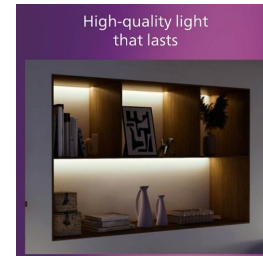

Kohandatav paigaldamine seinale või lakke Kvaliteetne materjal

Vastupidav ja atraktiivne materjal on kena ja kauakestev investeeering.

Spetsifikatsioon

Lambi omadused

- Kavandatud kasutus: Siseruumidesse

Disain ja viimistlus

- Värvus: Must
- Materjal: Metall, Klaas

Keskkonnahoidlik

- Disposal of the product: Pärast kasutusea lõppu kõrvaldage toode kasutusest vastavalt kohalikele eeskirjadele ja ärge visake seda tavaliste olmejäätmete hulka. Vana toote nõuetekohane kasutuselt kõrvaldamine aitab vältida võimalikku negatiivset mõju keskkonnale ja inimeste tervisele.

Kaasas lisafunktsioon/-tarvik.

- Kohandatav kohtvalgus lambipeas: Jah
- click!FIX kinnitus: Jah
- Hämardatav kaugjuhtimispuldi abil: Ei
- Komplekti kuulub kaugjuhtimispult: Ei

Valgusti omadused

- Soojenemisaeg kuni 60% valguseni: <2

Mitmesugust

- Välja töötatud spetsiaalselt tootele: Magamistuba, Söögituba, Garaaž, Esik, Köök, Elutuba
- Stiliseerige: Kaasaegne
- Tüüp: Lae/seina kohtvalgustid
- EyeComfort: Ei
- Lisafunktsioonid: ClickFix

Muud omadused

- Valgusti voolutugevus: 50 mA

Toote mõõtmed ja kaal

- Kaal pakendita: 0,308 kg
- Kõrgus: 9 cm
- Pikkus: 13 cm
- Laius: 10 cm

Hooldus

- Garantii: 2 aastat