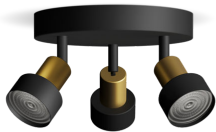

PHILIPS

Lae/seina kohtvalgusti
Conduit, 3 tk

Lae/seina kohtvalgustid

Ilma pirnita

Must ja messing

ClickFix

8720169299955