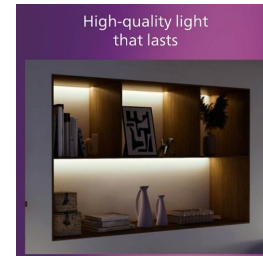

Kohandatav paigaldamine seinale või lakke Kvaliteetne materjal

Vastupidav ja atraktiivne materjal on kena ja kauakestev investeeering.

Spetsifikatsioon

Lambi omadused

- Kavandatud kasutus: Siseruumidesse

Disain ja viimistlus

- Värvus: Must
- Materjal: Metall, Klaas

Keskkonnahoidlik

- Disposal of the product: Pärast kasutuse lõppu kõrvaldage toode kasutusest vastavalt kohalikele eeskirjadele ja ärge visake seda tavaliste olmejäätmete hulka. Vana toote nõuetekohane kasutusel kõrvaldamine aitab vältida võimalikku negatiivset mõju keskkonnale ja inimeste tervisele.

Kaasas lisafunktsioon/-tarvik.

- Kohandatav kohtvalgus lambipeas: Jah
- click!FIX kinnitus: Jah
- Hämardatav kaugjuhtimispuldi abil: Ei
- Komplekti kuulub kaugjuhtimispult: Ei

Valgusti omadused

- Soojenemisaeg kuni 60% valguseni: <2

Mitmesugust

- Välja töötatud spetsiaalselt tootele: Magamistuba, Söögituba, Garaaž, Esik, Köök, Elutuba
- Stiliseerige: Kaasaegne
- Tüüp: Lae/seina kohtvalgustid
- EyeComfort: Ei
- Lisafunktsioonid: ClickFix

Muud omadused

- Valgusti voolutugevus: 230 mA

Toote mõõtmed ja kaal

- Kaal pakendita: 0,616 kg
- Kõrgus: 13 cm
- Pikkus: 26 cm
- Laius: 12 cm

Hooldus

- Garantii: 2 aastat