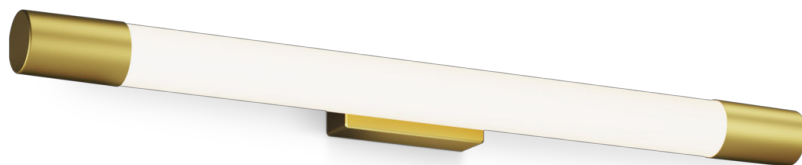

## Seinavalgusti Rover

Seinavalgustid

2700 K

Messing

ClickFix, veekindel

8720169299399

## Stiilne LED- peeglivalgusti, mis täidab teie vannituba ereda valgusega

Philips pakub peeglivalgusteid vannitoa kõigi valgustusvajaduste jaoks. Meie peeglivalgustid on mõeldud töötama niisketes tingimustes ja neil on kaitse veepritsmete eest. Pehme soe valge LED-valgus, mis on silmadele mugav. Paigaldamine nelja lihtsa sammuga, kasutades Philipsi patenteeritud paigaldussüsteemi ClickFix. Valmistatud vastupidavatest materjalidest, mis on visuaalselt pilkupüüdvad.