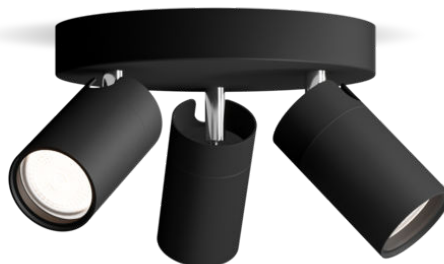

PHILIPS

Lae/seina
kohtvalgusti Idris, 3 tk

Lae/seina kohtvalgustid

Ilma pirnita

Must

ClickFix, veekindel

8720169299054

Stiilne valgusti, mis on kui teie vannituppa loodud

Lisage oma koju see praktiline Philipsi kohtvalgusti. Valige kohtvalgusti stiiliga sobiv GU10 LED-pirn ja saate kvaliteetse ja kauakestva valgusti. Oma IP44-klassi niiskuskindla disainiga on see ideaalne valik lisamaks teie vannitoale stiili.

Kergesti kasutatav

- Reguleeritav kohtvalgusti pea
- Pirn ei kuulu komplekti

Kerge paigaldada

- Lihtne ClickFix-paigaldus

Lihtne kasutada

- Valgusti, mida saab paigaldada seinale või lakke, annab teile vabaduse kohandada õhustikku, et see sobiks teie interjööri.

Ohutus

- Niiskuskindel

Materjal ja viimistlus

- Kvaliteetne materjal

Esiletõstetud tooted

Reguleeritav kohtvalgusti pea

Suunake valgus just sinna, kuhu soovite, reguleerides, pöörates või kallutades valgusti pead.