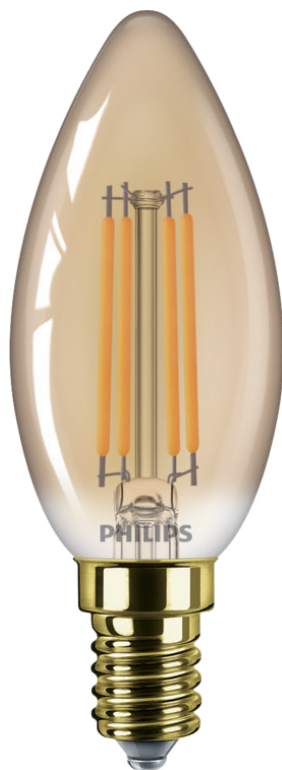

PHILIPS

Hõõgniidiga
mehvaigutooni pirn 25 W
B35 E14

LED

1800 K

250 lm

15 000 h

8720169191495

Loodud märkamiseks

Jätkusuutlik valik

- Pika tööeaga toruvalgustid – kestavad kuni 15 aastat
- Parem teie rahakoti ja terve planeedi jaoks

Mõeldud, et teda märgataks, näeb hea välja nii sisse- kui ka väljalülitatult

- Retrostilis LED

Esiletõstetud tooted

Asendab standardset hõõglampi

See kauni disaini ja levinud kujuga energiasäästlik LED-pirn on ideaalne säästev asendus traditsioonilistele hõõglampidele.

Hinnanguliselt on keskmine tööiga
15 000 tundi

Spetsifikatsioon

Lambi omadused

- Kavandatud kasutus: Siseruumidesse
- Lambi kuju: Suunamata valgusvooga küünal
- Pistikupes: E14
- Pirni viimistlus: Merevaigutoon
- Hämardatav: Ei

Lambi mõõtmed

- Kõrgus: 9,7 cm
- Laius: 3,5 cm