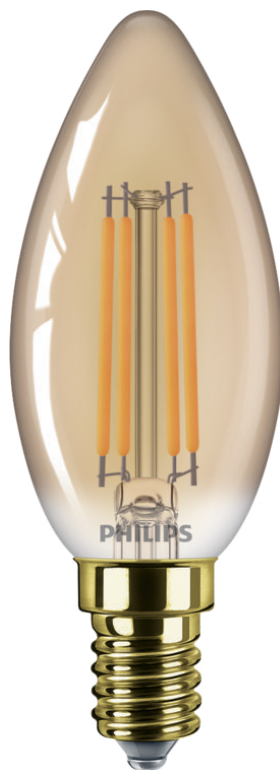

PHILIPS

Hõõgniidiga
mehvaigutooni pirn 25 W
B35 E14

LED

1800 K

250 lm

15 000 h

8720169191495

Loodud märkamiseks

Jätkusuutlik valik

- Pika tööeaga toruvalgustid – kestavad kuni 15 aastat
- Parem teie rahakoti ja terve planeedi jaoks

Mõeldud, et teda märgataks, näeb hea välja nii sisse- kui ka väljalülitatult

- Retrostilis LED

Esiletõstetud tooted

Asendab standardset hõõglampi

See kauni disaini ja levinud kujuga energiasäästlik LED-pirn on ideaalne säästev asendus traditsioonilistele hõõglampidele.

Hinnanguliselt on keskmine tööiga
15 000 tundi

Spetsifikatsioon

Lambi omadused

- Kavandatud kasutus: Siseruumidesse
- Lambi kuju: Suunamata valgusvooga küünal
- Pistikupesa: E14
- Pirni viimistlus: Merevaigutoon
- Hämardatav: Ei

Lambi mõõtmed

- Kõrgus: 9,7 cm
- Laius: 3,5 cm