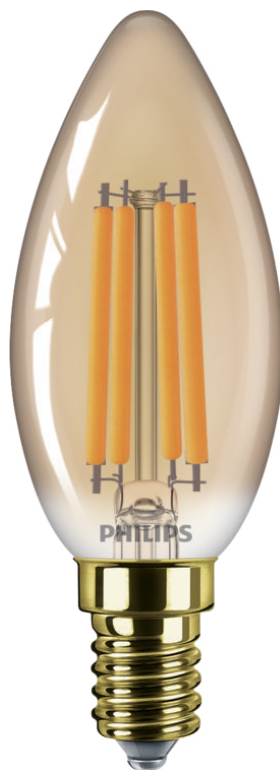

PHILIPS

Hõõgniidiga
mehvaigutooni pirn 40 W
B35 E14

LED

1800 K

470 lm

15 000 h

8720169191334

Loodud märkamiseks

Jätkusuutlik valik

- Pika tööeaga toruvalgustid – kestavad kuni 15 aastat
- Parem teie rahakoti ja terve planeedi jaoks

Mõeldud, et teda märgataks, näeb hea välja nii sisse- kui ka väljalülitatult

- Retrostilis LED

Esiletõstetud tooted

Asendab standardset hõõglampi

See kauni disaini ja levinud kujuga energiasäästlik LED-pirn on ideaalne säästev asendus traditsioonilistele hõõglampidele.

Hinnanguliselt on keskmine tööiga
15 000 tundi

Spetsifikatsioon

Lambi omadused

- Kavandatud kasutus: Siseruumidesse
- Lambi kuju: Suunamata valgusvooga küünal
- Pistikupesa: E14
- Hämardatav: Ei
- Pirni viimistlus: Merevaigutoon

Lambi mõõtmed

- Kõrgus: 9,7 cm
- Laius: 3,5 cm