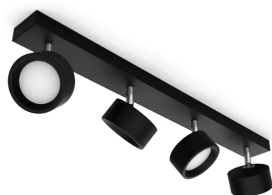

PHILIPS

Lae/seina kohtvalgusti
Bracia, 4 tk

Lae/seina kohtvalgustid

2700 K

Must

ClickFix

8720169174887