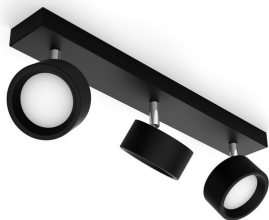

PHILIPS

Lae/seina kohtvalgusti
Bracia, 3 tk

Lae/seina kohtvalgustid

2700 K

Must

ClickFix

8720169174863