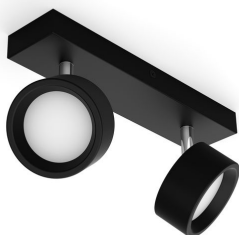

PHILIPS

Lae/seina kohtvalgusti
Bracia, 2 tk

Lae/seina kohtvalgustid

2700 K

Must

ClickFix

8720169174849

Stiilsed LED-kohtvalgustid teie kodu mis tahes ruumi eredaks valgustamiseks

Bracia LED-kohtvalgustite perekond on valgustab teie kodu sooja valge valgusega. Ajatu disain ja Philipsi kvaliteet on ideaalne lahendus, mis kestab aastaid. Reguleeritav pea ja lai valgusvihu nurk tagavad küllaldase valgustuse igas toas, olgu selleks elutuba või esik. Bracia kohtvalgustid sobivad suurepäraselt ka köögi tööpindade või muude alade valgustamiseks, kus vajate tugevat eredat valgust.

- Kauakestev väga kvaliteetne materjal

Eriomadused

- Ere ühtlase jaotusega valgus

Kvaliteetne valgus

- EyeComfort – valgus, mis säästab silmi

Esiletõstetud tooted

Reguleeritav kohtvalgusti pea

Suunake valgus just sinna, kuhu soovite, reguleerides, pöörates või kallutades valgusti pead.