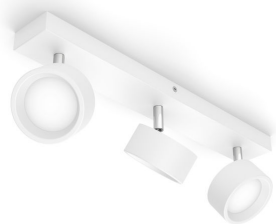

PHILIPS

Lae/seina kohtvalgusti
Bracia, 3 tk

Lae/seina kohtvalgustid

2700 K

Valge

ClickFix

8720169174788