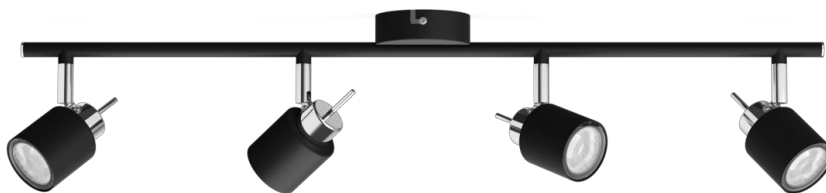

# PHILIPS

Lae/seina kohtvalgusti  
Meranti, 4 tk

Lae/seina kohtvalgustid

Ilma pirnita

Must

ClickFix

8719514465435

## Rõhuasetus on stiilil

Lisage oma koju see praktiline Philipsi kohtvalgusti. Valige kohtvalgusti stiiliga sobiv Philipsi GU10 LED-pirn ja saate kvaliteetse ja kauakestva valgusti.

## Kohandatav kohtvalgus lambipeas

Suunake valgus just sinna, kuhu soovite, reguleerides, pöörates või kallutades valgusti pead.

## Disain ja viimistlus

- Värvus: Must
- Materjal: Metall