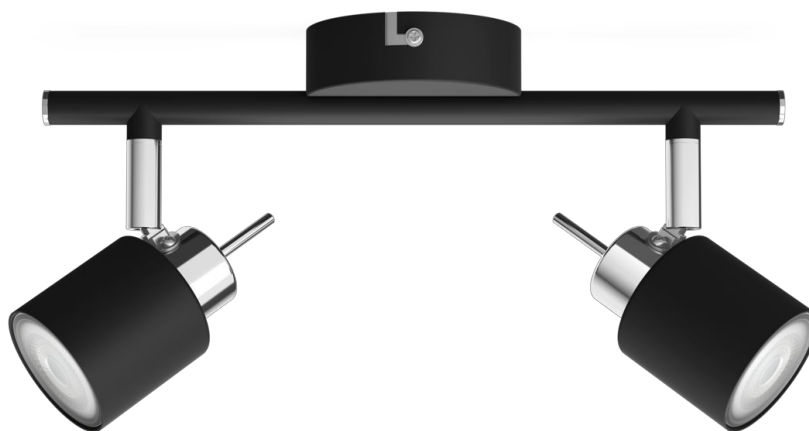

PHILIPS

Lae/seina kohtvalgusti
Meranti, 2 tk

Lae/seina kohtvalgustid

Ilma pirnita

Must

ClickFix

8719514465398

Rõhuasetus on stiilil

Lisage oma koju see praktiline Philipsi kohtvalgusti. Valige kohtvalgusti stiiliga sobiv Philipsi GU10 LED-pirn ja saate kvaliteetse ja kauakestva valgusti.

Eriomadused

- Kohandatav kohtvalgus lambipeas

Suurepärane lahendus optimaalse valgustuse efekti saavutamiseks

- Kauakestev väga kvaliteetne materjal

Esiletõstetud tooted

Kohandatav kohtvalgus lambipeas

Suunake valgus just sinna, kuhu soovite, reguleerides, pöörates või kallutades valgusti pead.

Kvaliteetne materjal

See suurepäraselt viimistletud kohtvalgusti on valmistatud kauakestvatest väga kvaliteetsetest materjalidest. Tulemuseks on tugev ja vastupidav toode, mis valgustab ja täiustab teie kodu veel palju-palju aastaid.