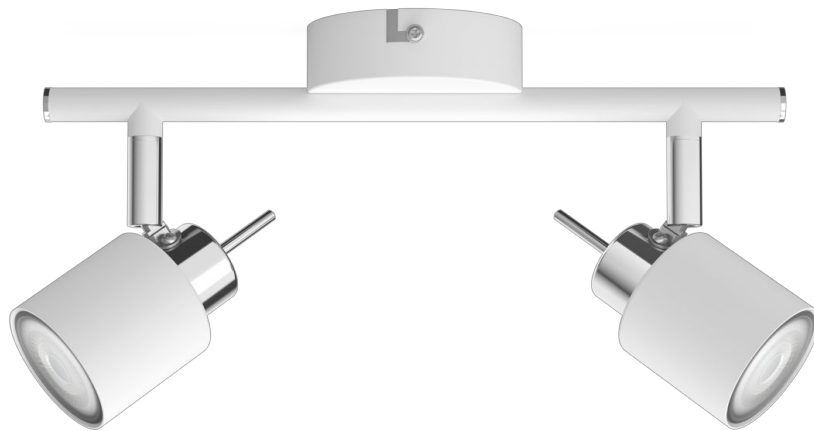

PHILIPS

Lae/seina kohtvalgusti
Meranti, 2 tk

Lae/seina kohtvalgustid

Ilma pirnita

Valge

ClickFix

8719514465312

Rõhuasetus on stiilil

Lisage oma koju see praktiline Philipsi kohtvalgusti. Valige kohtvalgusti stiiliga sobiv Philipsi GU10 LED-pirn ja saate kvaliteetse ja kauakestva valgusti.

Eriomadused

- Kohandatav kohtvalgus lambipeas

Suurepärane lahendus optimaalse valgustuse efekti saavutamiseks

- Kauakestev väga kvaliteetne materjal

Esiletõstetud tooted

Kohandatav kohtvalgus lambipeas

Suunake valgus just sinna, kuhu soovite, reguleerides, pöörates või kallutades valgusti pead.

Kvaliteetne materjal

See suurepäraselt viimistletud kohtvalgusti on valmistatud kauakestvatest väga kvaliteetsetest materjalidest. Tulemuseks on tugev ja vastupidav toode, mis valgustab ja täiustab teie kodu veel palju-palju aastaid.