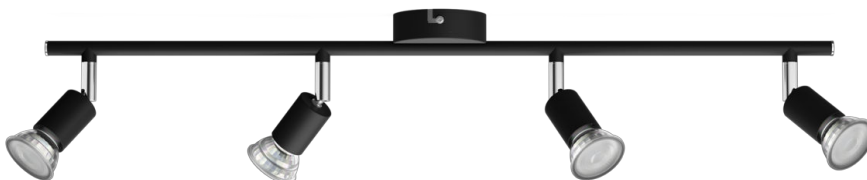

# PHILIPS

Lae/seina kohtvalgusti  
Limballi, 4 tk

Lae/seina kohtvalgustid

Ilma pirnita

Must

ClickFix

8719514465275

## Rõhuasetus on stiilil

Lisage oma koju see praktiline Philipsi kohtvalgusti. Valige kohtvalgusti stiiliga sobiv Philipsi GU10 LED-pirn ja saate kvaliteetse ja kauakestva valgusti.

## Kohandatav kohtvalgus lambipeas

Suunake valgus just sinna, kuhu soovite, reguleerides, pöörates või kallutades valgusti pead.