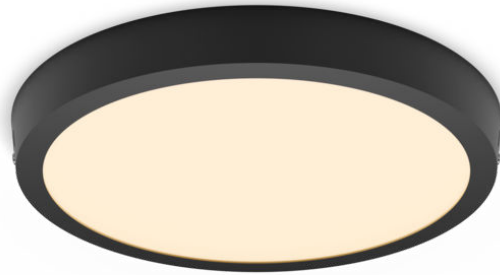

# PHILIPS

Laevalgusti Magneos,  
20 W, 286 mm

Laevalgustid

2700 K

Must

8719514328778

## Mugav LED-valgus, mis ei väsita silmi

Philipsi õhuke LED-allavgusti annab loomulikku valgust ja on mõeldud kasutamiseks üldvalgustina. See õhuke meistriteos on madalate lagede jaoks ning loob elegantse õhkkonna kõikjal kodus. Mugav valgus, mis ei väsita silmi.

### Lihne kasutada

- Ideaalne madalate lagedega ruumide jaoks, märkamatu ja tagasihoidlik valgusti.
- Kerge paigaldada