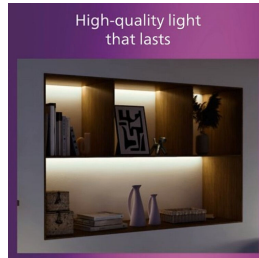

Esiletõstetud tooted

Sobib madalate lagedega Õhuke disain Kerge paigaldada

Paigaldamisega pole enam sekeldusi. Kinnitage või riputage see kindlalt seinale või lakke ja lülitage vooluvõrku ning valgusti ongi valmis valgustama.

EyeComfort

Halb valgus võib silmi kurnata. Kuna paljud meist veedavad aega siseruumides, on oma kodu õigesti valgustamine olulisem kui kunagi varem. Meie tooteid on katsetatud rangete kriteeriumite osas, mis puudutavad värelust, vilkumist, pimestamist, värviedastust ja hämardavat efekti, et vastata EyeComforti nõuetele. Philipsi LED-pirnid ei anna mitte ainult mugavat valgust, vaid säilitavad selle kogu kasutusea jooksul, pakkudes püsivat valguskvaliteeti, valgusvoogu ja värvi enam kui kümneks aastaks. Lülitage valgusele, mis säästab teie silmi. Silmad tänavad teid selle eest.

Kvaliteetne metallmaterjal

Vastupidav kauakestva ja kauni metallmaterjaliga viimistlus.

Pikk tööiga – kuni 25 000 tundi

Philipsi LED-tehnoloogia pikendab teie toote tööiga kuni 25 000 tunnini.

Spetsifikatsioon

Lambi omadused

- Kavandatud kasutus: Siseruumidesse

Disain ja viimistlus

- Värvus: Must
- Materjal: Metall, Plast

Kestvus

- Lülitustsüklite arv: 12 500

Keskkonnahoidlik

- Disposal of the product: Pärast kasutusea lõppu kõrvaldage toode kasutusest vastavalt kohalikele eeskirjadele ja ärge visake seda tavaliste olmejäätmete hulka. Vana toote nõuetekohane kasutusel kõrvaldamine aitab vältida võimalikku negatiivset mõju keskkonnale ja inimeste tervisele.

Kaasas lisafunktsioon/-tarvik.

- Kohandatud kohtvalgus lambipeas: Ei
- Hämardatav kaugjuhtimispuldi abil: Ei
- Integreeritud LED: Jah
- Komplekti kuulub kaugjuhtimispult: Ei

Valgusti omadused

- Valgusvihu nurk: 110 °
- Värviharmonia: 6 SDCM
- Värviedastusindeks (CRI): 80

Mitmesugust

- Välja töötatud spetsiaalselt tootele: Magamistuba, Elutuba, Söögituba, Köök, Kodukontor, Garaaž
- Stiliseerige: Kaasaegne
- Tüüp: Laevalgustid
- EyeComfort: Jah