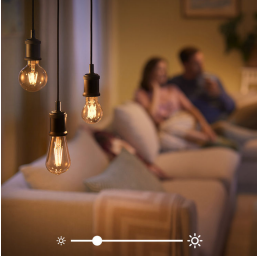

Esiletõstetud tooted

Hämardatav eriti soe valge valgus

Eriti sooja valge valgusega valgustid toovad teie tuppa sooja hubase õhkkonna ja neid saab hämardada, et luua intiimne atmosfäär.