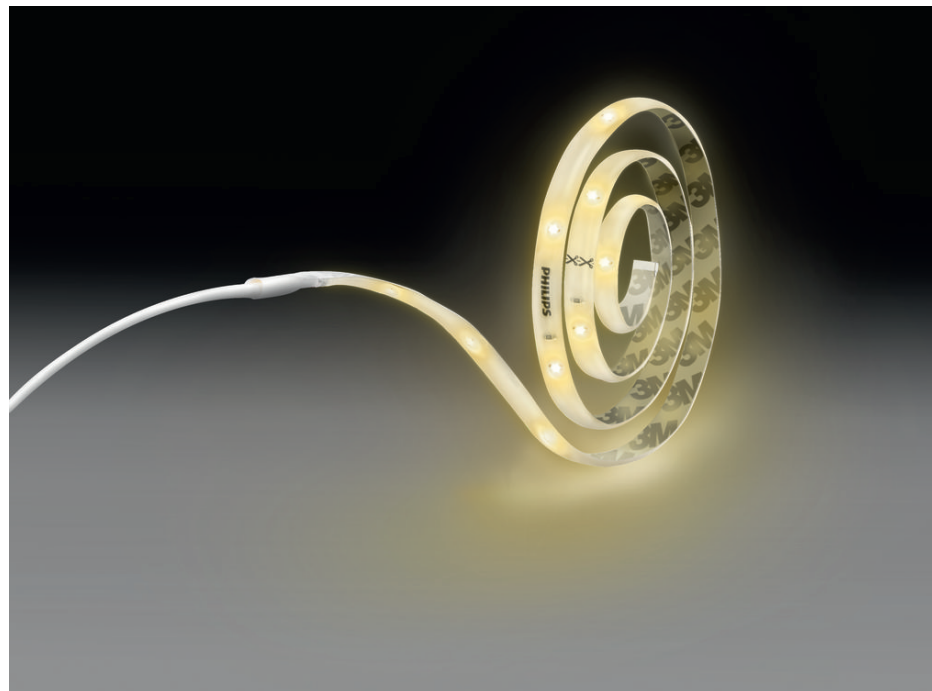

PHILIPS

Valgusriba, 2 m

Ribavalgustid

3500 K

Läbipaistev

8718696164273

Tipptasemel valgus ja stiil

Lineaarne mugav valgusti teie ruumi jaoks

Kvaliteetne materjal

Vastupidav ja atraktiivne materjal on kena ja kauakestev investering.

Spetsifikatsioon

Lambi omadused

- Kavandatud kasutus: Siseruumidesse

Disain ja viimistlus

- Värvus: Läbipaistev
- Materjal: Plast

Kaasas lisafunktsioon/-tarvik.

- Kohandatud kohtvalgus lambipeas: Ei
- Hämardatav kaugjuhtimispuldi abil: Ei
- Integreeritud LED: Jah
- Juhtmele paigutatud sisse-/välja lülitamise nupp: Jah
- Komplekti kuulub vooluadapter: Jah
- Komplekti kuulub kaugjuhtimispult: Ei