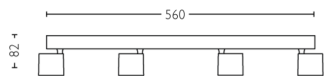

# PHILIPS

Lae/seina  
kohtvalgusti Star, 4 tk

Lae/seina kohtvalgustid

2200–2700 K

Valge

Hämardatav; soe kuma

Lihtne paigaldada ClickFix-iga

56244/31/P0