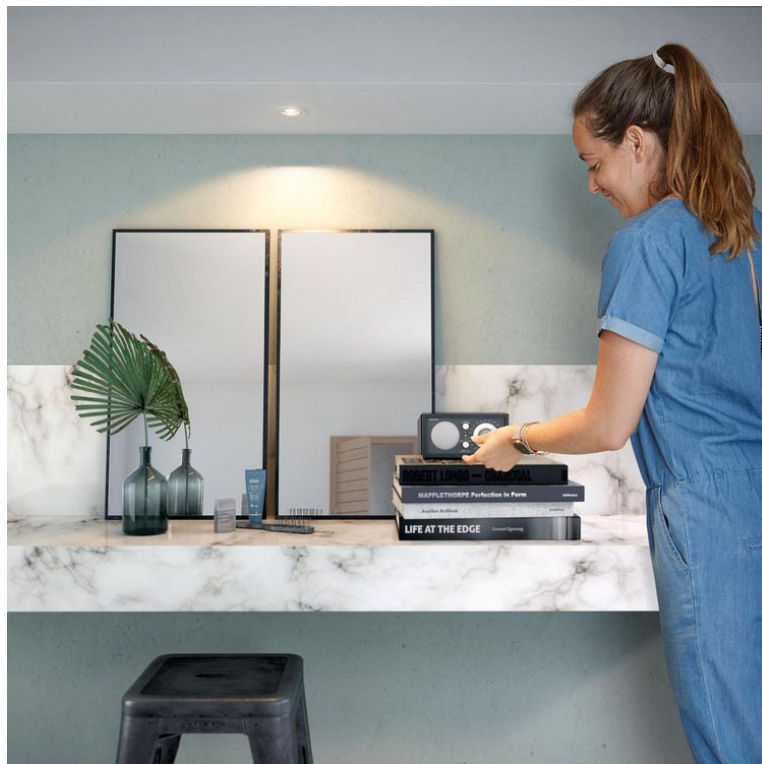

PHILIPS

Süvistatav valgusti
Enneper

Süvistatavad valgustid

Ilma pirnita
valge

50181/31/PN

Looge oma kodu jaoks õige stiil

Philips Enneperi süvistatud kohtvalgusti on valmistatud kvaliteetsest materjalist ja on lihtsa joonega, mis sobib iga stiiliga. Valige kohtvalgusti stiiliga sobiv Philipsi GU10 LED-lamp ja saate kvaliteetse ja kauakestva valguse.

Lambiga ei ole kaasas lambipirni, mis võimaldab teil valida teie ruumile ja isiklikule maitsele kõige paremini sobiva valgustuse. Philipsi LED-lambi valimine tagab kvaliteetse ja kauakestva valgusvoo.

Lihtne lambi vahetamine

Uus lihtsalt kasutatav rõngas laseb GU10 lampi hõlpsalt paigaldada.

Kvaliteetne materjal

See süvistatud kohtvalgusti on tehtud kvaliteetsest sünteetilisest materjalist. Tulemuseks on tugev ja kauakestev toode, mis täiustab teie kodu veel palju aastaid.

Ei mingit tolmu ega roostet

Selle süvistatud kohtvalgusti spetsiaalne tolmu- ja roostevaba pinnamaterjal vähendab tolmu kogumist ja tagab tootele pika tööea.

Spetsifikatsioon

Lambi omadused

- Kavandatud kasutus: Siseruumidesse