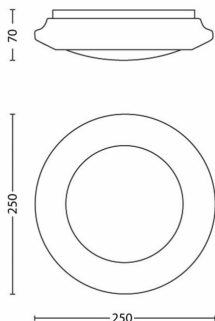

# PHILIPS

Laevalgusti  
Cinnabar, 6 W

Laevalgustid

2700 K

Valge

33361/31/16