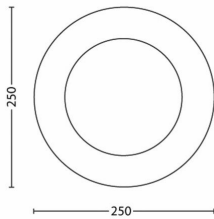

PHILIPS

Laevalgusti
Cinnabar, 6 W

Laevalgustid

2700 K

Valge

33361/31/16