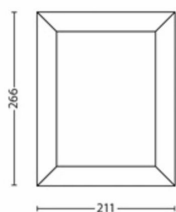

Nautige kaunist valgustatud aeda

Antratsiithall Philips Karp LED-välisseinavalgusti, millel on vastupidavast survevalualumiiniumist elegantne raam, annab laia hajusat sooja valget valgust. Valgusküllane kunstiteos, mida saate seinale riputada ja sellega õueala valgustada.

Säästlikud valgustuslahendused

- Energiasääst
- Kvaliteetne LED-tuli
- Pikk tööiga – kuni 25 aastat
- Soe valge valgus
- Philips pakub LED-moodulile ja draiverile 5-aastast garantiid

Teie aia jaoks loodud

- IP44 – ilmastikukindel