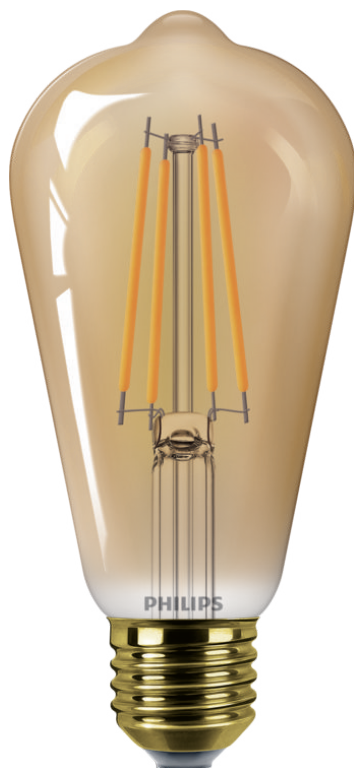

PHILIPS

Filament pære, ravfarvet
25 W ST64 E27

LED

1800 K

250 lm

15.000 timer

8720169191396

Designet til at blive set

Den nye Deco-serie transformerer dit hjem med en perfekt blanding af (varmt) hvidt lys og en fin, minimalistisk belysningsoplevelse.

Vælg en enkel erstatning for dine gamle pærer

- Samme form og størrelse som en almindelig glødepære

Erstatter en almindelig glødepære

Denne energibesparende LED pære har et smukt design og velkendt form og er den perfekte bæredygtige erstatning for traditionelle glødepærer.

Klassificeret til en gennemsnitlig levetid på 15.000 timer

Specifikationer

Pære egenskaber

- Tiltænkt anvendelse: Indendørs
- Pærens form: Ikke retningsbestemt pære
- Fatning: E27
- Dæmpbar: Nej
- Pære finish: Ravfarvet
- Lyskildemateriale: Glas

Mål for pære

- Højde: 14 cm
- Bredde: 6,4 cm