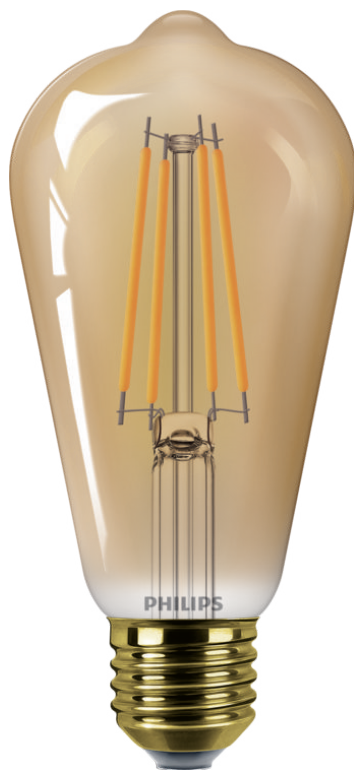

# PHILIPS

Filament pære, ravfarvet  
40 W ST64 E27

LED

1800 K

470 lm

15.000 timer

8720169191235

## Designet til at blive set

Den nye Deco-serie transformerer dit hjem med en perfekt blanding af (varmt) hvidt lys og en fin, minimalistisk belysningsoplevelse.

### Vælg en enkel erstatning for dine gamle pærer

- Samme form og størrelse som en almindelig glødepære