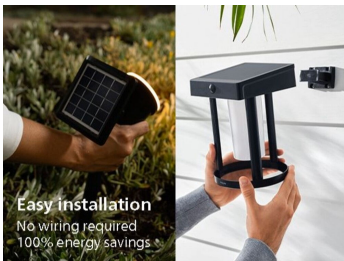

Vigtigste nyheder

Pære medfølger ikke

Denne lampe leveres uden pære, hvilket gør dig i stand til at vælge det lysudbytte, der passer bedst til rummet og din personlige smag. Ved at vælge en Philips LED pære sikres et langtidsholdbart lysudbytte af høj kvalitet.

Vælg en piedestal til udendørs brug

Få mest muligt ud af dit udendørsområde med denne piedestal, der er perfekt til at oplyse din have, kanten af din terrasse eller til at fremhæve indkørsler og gangstier.

Rustfrit stål og fremragende syntetisk materiale i høj kvalitet

Denne Philips lampe er specielt beregnet til udendørsbrug. Den er robust og holdbar, så den kan oplyse din have, aften efter aften. Den er fremstillet i rustfrit stål og fremragende syntetisk materiale i høj kvalitet.