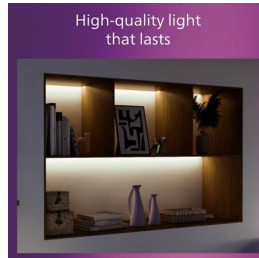

PHILIPS

Magneos loftslampe,
12 W, 210 mm

Loftslamper

4.000 K

Hvid

8719514328846

Behageligt LED lys, som skåner dine øjne

Philips LED Slim downlight giver en naturlig lyseffekt til almen belysning. Det er et slankt mesterværk til lave lofter, der giver en elegant stemning overalt i hjemmet. Behageligt lys, der er rart for øjnene.

Metalmateriale af høj kvalitet

Robust og attraktivt metalmateriale giver en stærk finish.

Lang levetid op til 25.000 timer

Philips' LED teknologi forlænger dine produkters levetid op til 25.000 timer

Specifikationer