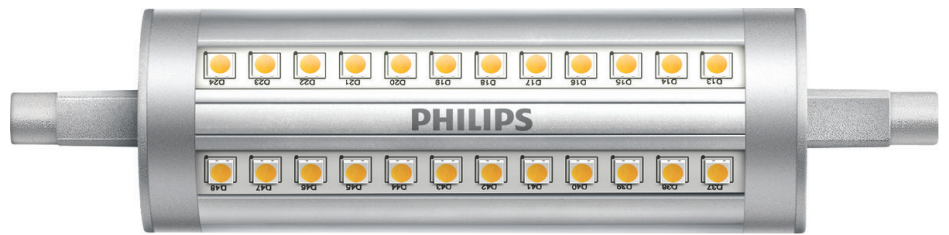

PHILIPS

Spot 100 W R7S

LED

3.000 K

1.600 lm

15.000 timer

Dæmpning

8718699780371

Dæmpbart, lineært LED lys med en 300 graders stråle

Denne innovative Linear LED er perfekt til erstatning af R7S-halogenlamper og langt mere energieffektiv.

Lys af høj kvalitet

- Kølgt, energigivende lys

Vigtigste nyheder

3.500 K [LED-lysilder]

Denne pære har en farvetemperatur på 3.500 K og giver et køligt, energigivende lys, der er perfekt til at skabe en indbydende stemning for venner på besøg eller til at slappe af med en god bog.

Specifikationer

Pære egenskaber

- Tiltænkt anvendelse: Indendørs
- Pærens form: Ikke retningsbestemt reflektor
- Fatning: R7s
- Glastype: Klar
- Dæmpbar: Kun med specifikke lysdæmpere
- Pære finish: Klar
- Bulb Material: Plast