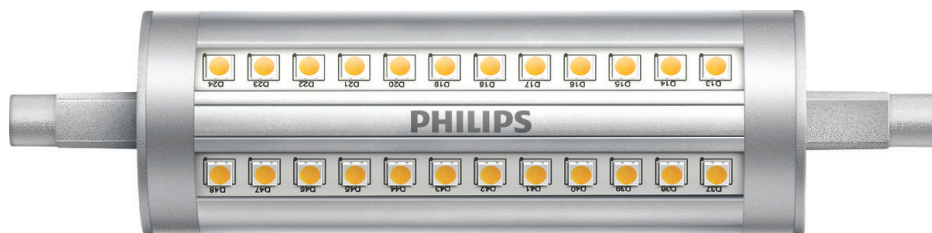

PHILIPS

Spot 120 W R7S

LED

3.000 K

2.000 lm

15.000 timer

Dæmpning

8718699773694

Dæmpbart, lineært LED lys med en 300 graders stråle

Denne innovative Linear LED er perfekt til erstatning af R7S-halogenlamper og langt mere energieffektiv.

Lys af høj kvalitet

- Kølgt, energigivende lys

Vigtigste nyheder

3.500 K [LED-lysilder]

Denne pære har en farvetemperatur på 3.500 K og giver et køligt, energigivende lys, der er perfekt til at skabe en indbydende stemning for venner på besøg eller til at slappe af med en god bog.

Specifikationer

Pære egenskaber

- Tiltænkt anvendelse: Indendørs
- Pærens form: Ikke retningsbestemt reflektor
- Fatning: R7s
- Glastype: Klar
- Dæmpbar: Kun med specifikke lysdæmpere
- Pære finish: Klar
- Bulb Material: Plast