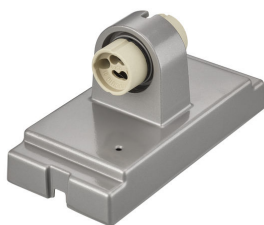

# PHILIPS

Nightingale væglampe  
35 W GU10, uden pære

Udendørslamper

Uden pære

Inox

Vandafvisende

8718696154007