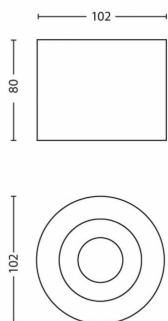

PHILIPS

Phase lofts-/
vægspot

Lofts-/vægspots

2.700 K

Sort

Kan dæmpes

Materialer af høj kvalitet

53300/30/16