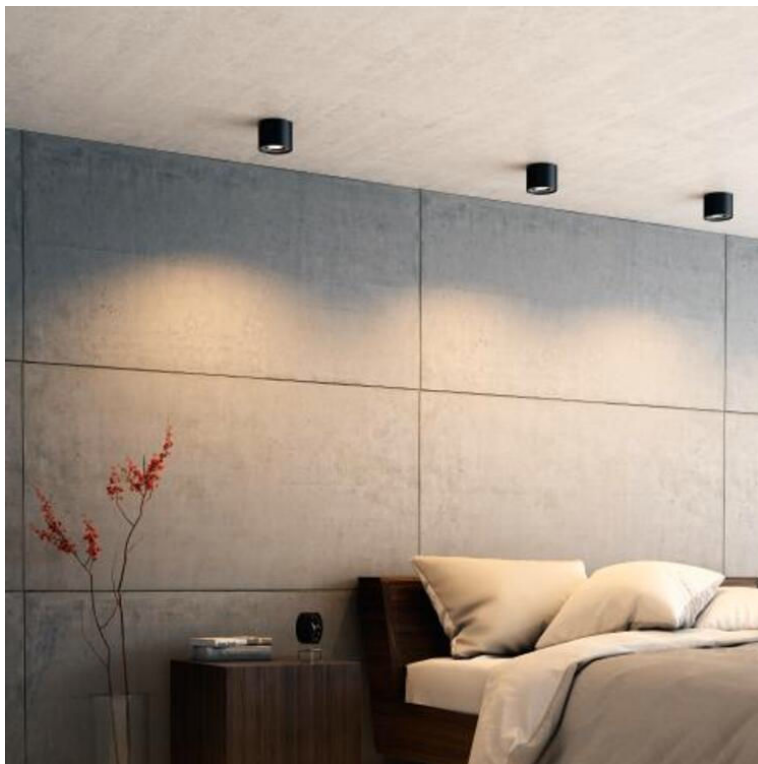

Fremragende design, der giver optimal lyseffekt

- Langtidsholdbart materiale i høj kvalitet
- Den perfekte lysstråle til effektbelysning
- Justerbart spothoved giver maksimal fleksibilitet