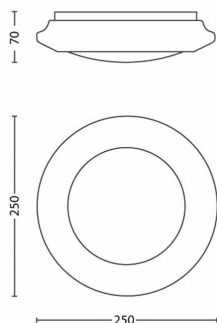

PHILIPS

Cinnabar
loftslampe, 6 W

Loftslamper

2.700 K

Hvid

33361/31/16