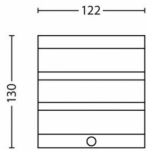

PHILIPS

Calgary væglampe
3,5 W

myGarden

2.700 K

Inox

Vandafvisende

17315/47/16