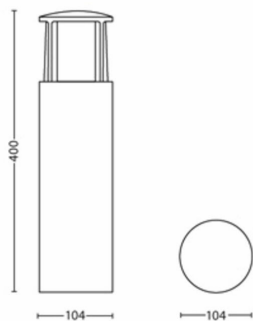

Designet til din have

- Vandtæt iht. IP44