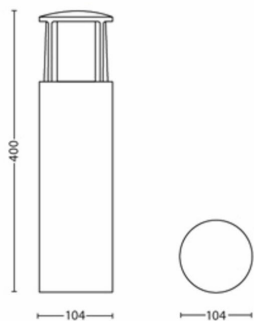

Designet til din have

- Vandtæt iht. IP44