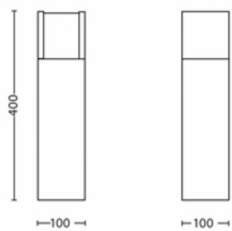

Nyd en smuk have med lys

I Philips Arbour LED udendørs søjlelampe i antracitgrå svæver en lyskube indeni en solid holder i holdbart støbt aluminium. Det geniale design sender to stråler af diffust, varmt, hvidt lys ud over gangstier og andre udendørsområder.

Bæredygtige løsninger til lys

- Energibesparende
- LED lyskilde af høj kvalitet
- Lang brugstid på op til 25 år
- Varmt hvidt lys
- Philips tilbyder 5 års garanti på LED modul og driver

Designet til din have

- Vandtæt iht. IP44