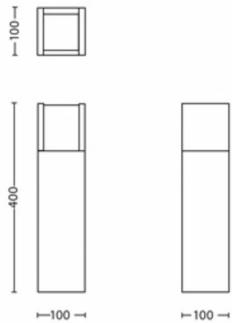

Nyd en smuk have med lys

I Philips Arbour LED udendørs søjlelampe i antracitgrå svæver en lyskube indeni en solid holder i holdbart støbt aluminium. Det geniale design sender to stråler af diffust, varmt, hvidt lys ud over gangstier og andre udendørsområder.

Bæredygtige løsninger til lys

- Energibesparende
- LED lyskilde af høj kvalitet
- Lang brugstid på op til 25 år
- Varmt hvidt lys
- Philips tilbyder 5 års garanti på LED modul og driver

Designet til din have

- Vandtæt iht. IP44