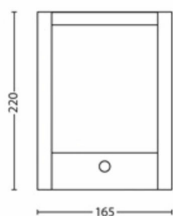

Altid lys, når du kommer hjem

Philips Arbour LED udendørs væglampe i antracitgrå indrammer et lyspanel i en robust ramme i støbt aluminium, og den har en bevægelsessensor. Dette billede af lys oplyser dit udendørsområde med diffust, varmt, hvidt lys.

Bæredygtige løsninger til lys

- Energibesparende
- LED lyskilde af høj kvalitet
- Lang brugstid på op til 25 år
- Varmt hvidt lys
- Philips tilbyder 5 års garanti på LED modul og driver

Designet til din have

- Motion Sensor medfølger for komfort og sikkerhed
- Vandtæt iht. IP44