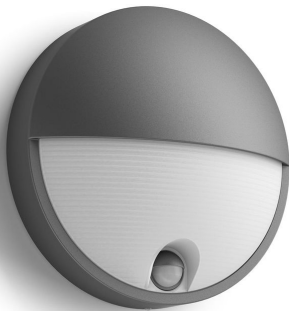

PHILIPS

Capricorn
væglampe 5,5 W

myGarden

2.700 K

Antracit

Sensor; Vandafvisende

16456/93/16

Altid lys, når du kommer hjem

Denne runde kuppelformede Philips Capricorn LED udendørs væglampe i antracitgrå er fremstillet i holdbart støbt aluminium. Halvmånedesignet oplyser udendørsområder med et kraftigt, men diffust, varmt, hvidt lys.

- Motion Sensor medfølger for komfort og sikkerhed
- Vandtæt iht. IP44

Vigtigste nyheder

Energibesparende

Denne energibesparende lyskilde fra Philips sparer energi sammenlignet med traditionelle lyskilder og hjælper dig dermed til en reduceret elregning samtidig med, at du gør din del for miljøet.