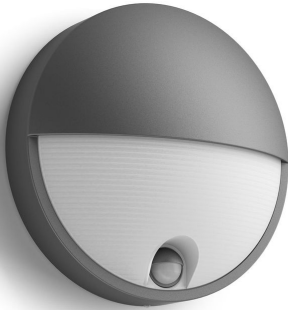

# PHILIPS

Capricorn  
væglampe 5,5 W

myGarden

2.700 K

Antracit

Sensor; Vandafvisende

16456/93/16

## Altid lys, når du kommer hjem

Denne runde kuppelformede Philips Capricorn LED udendørs væglampe i antracitgrå er fremstillet i holdbart støbt aluminium. Halvmånedesignet oplyser udendørsområder med et kraftigt, men diffust, varmt, hvidt lys.