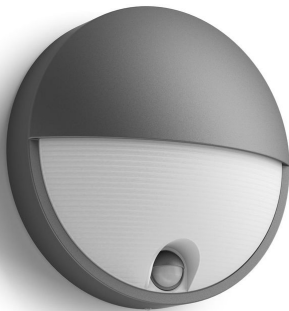

# PHILIPS

Capricorn  
væglampe 5,5 W

myGarden

2.700 K

Antracit

Sensor; Vandafvisende

16456/93/16

## Altid lys, når du kommer hjem

Denne runde kuppelformede Philips Capricorn LED udendørs væglampe i antracitgrå er fremstillet i holdbart støbt aluminium. Halvmånedesignet oplyser udendørsområder med et kraftigt, men diffust, varmt, hvidt lys.