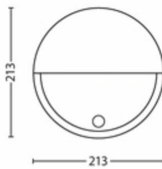

Altid lys, når du kommer hjem

Denne runde kuppelformede Philips Capricorn LED udendørs væglampe i antracitgrå er fremstillet i holdbart støbt aluminium. Halvmånedesignet oplyser udendørsområder med et kraftigt, men diffust, varmt, hvidt lys.

Bæredygtige løsninger til lys

- Energibesparende
- LED lyskilde af høj kvalitet
- Lang brugstid på op til 25 år
- Varmt hvidt lys
- Philips tilbyder 5 års garanti på LED modul og driver

Designet til din have

- Motion Sensor medfølger for komfort og sikkerhed
- Vandtæt iht. IP44