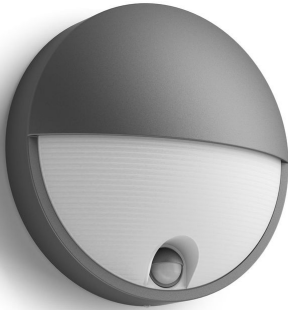

PHILIPS

Capricorn
vægglampe 5,5 W

myGarden

2.700 K

Antracit

Sensor; Vandafvisende

16456/93/16

Altid lys, når du kommer hjem

Denne runde kuppelformede Philips Capricorn LED udendørs væglampe i antracitgrå er fremstillet i holdbart støbt aluminium. Halvmånedesignet oplyser udendørsområder med et kraftigt, men diffust, varmt, hvidt lys.

- Motion Sensor medfølger for komfort og sikkerhed
- Vandtæt iht. IP44

Vigtigste nyheder

Energibesparende

Denne energibesparende lyskilde fra Philips sparer energi sammenlignet med traditionelle lyskilder og hjælper dig dermed til en reduceret elregning samtidig med, at du gør din del for miljøet.

Der medfølger en Motion Sensor, som kan byde dig velkommen, når du vender hjem, eller give dig besked, når nogen er ankommet. Når sensoren registrerer bevægelse, tændes lyset automatisk.

Vandtæt iht. IP44