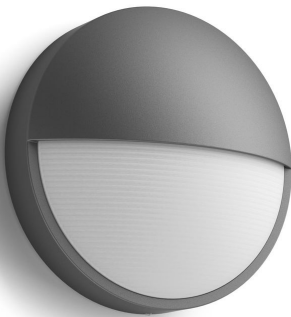

PHILIPS

Capricorn
væglampe 5,5 W

myGarden

2.700 K

Antracit

Vandafvisende

16455/93/16

Nyd en smuk have med lys

Denne runde kuppelformede Philips Capricorn LED udendørs væglampe i smart antracitgrå er fremstillet i holdbart støbt aluminium. Det elegante halvmånedesign oplyser udendørsområder med et kraftigt, men diffust og vidtstrakt, varmt, hvidt lys.

- Vandtæt iht. IP44

Vigtigste nyheder

Energibesparende

Denne energibesparende lyskilde fra Philips sparer energi sammenlignet med traditionelle lyskilder og hjælper dig dermed til en reduceret elregning samtidig med, at du gør din del for miljøet.