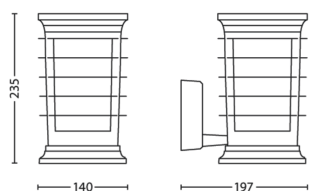

PHILIPS

Patio væglampe 60
W E27, uden pære

myGarden

Uden pære

Grå

Vandafvisende

15280/54/PN