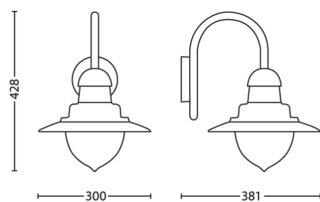

PHILIPS

Raindrop væglampe
60 W E27, uden pære

myGarden

Uden pære

Sort

Vandafvisende

01652/30/PN