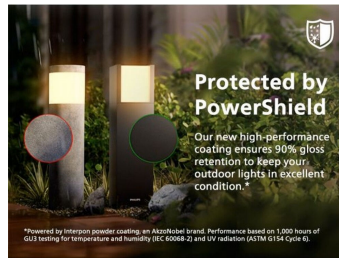

Robustes Design

Geschützt durch PowerShield Um Deine Außenleuchten in hervorragendem Zustand zu halten, verwenden wir eine Hochleistungs-Pulverbeschichtung von Interpon, einer Marke von AkzoNobel. Sie ist widerstandsfähiger als herkömmliche Lacke und schützt vor Ausbleichen, Kratzern, Dellen und Rost für lang anhaltende Schönheit und Leistung.