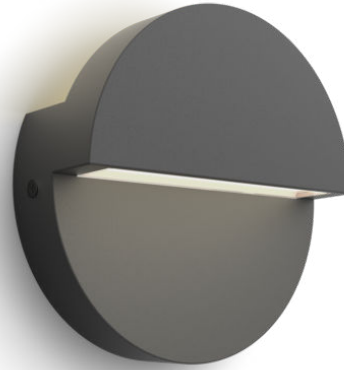

PHILIPS

Wandleuchten
Valor, 4,3 W

Ultraeffizient

2700 K

Anthrazit

Wasserbeständig

8720169351257

Unsere bisher energieeffizientesten LED-Leuchten

Für den Außenbereich

- IP44 – wetterfest

Besondere Eigenschaften

- Nach oben und unten gerichteter Lichteffekt

Hochwertiges Licht

- Warmes Weißlicht 2700 K

Besonderheiten

Lange Nutzlebensdauer von bis zu 50.000 Stunden

Qualitativ hochwertiges Aluminium und hochwertige Kunststoffe

Diese Lampe von Philips wurde speziell für Außenbereiche entwickelt. Sie ist äußerst robust und langlebig und beleuchtet so Deinen Garten Nacht für Nacht. Sie besteht aus qualitativ hochwertigem Spritzguss-Aluminium und hochwertigen Kunststoffen.