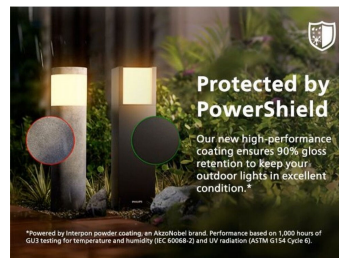

Robustes Design

Geschützt durch PowerShield Um Deine Außenleuchten in hervorragendem Zustand zu halten, verwenden wir eine Hochleistungs-Pulverbeschichtung von Interpon, einer Marke von AkzoNobel. Sie ist widerstandsfähiger als herkömmliche Lacke und schützt vor Ausbleichen, Kratzern, Dellen und Rost für lang anhaltende Schönheit und Leistung.