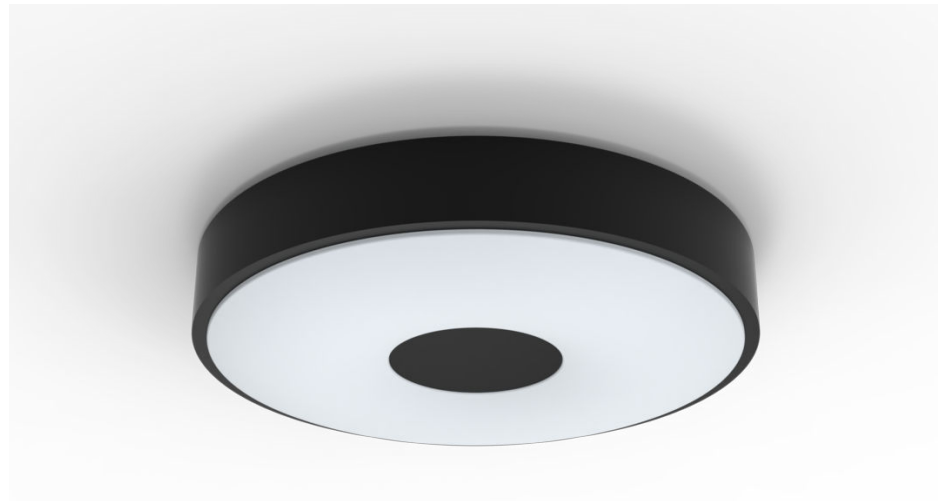

PHILIPS

Deckenleuchte,
24 W

Deckenleuchten

4000 K

Schwarz

SceneSwitch

8720169301313

Eine Lichtquelle. Ihr Schalter. Drei Lichteinstellungen

Sorge für die richtige Stimmung, indem Du Helligkeit änderst. Bei der Philips SceneSwitch LED-Deckenleuchte kannst Du passend für jeden Moment drei Helligkeitsstufen einstellen. Ein Dimmer oder eine zusätzliche Installation sind nicht erforderlich. Alles, was Du dafür brauchst, ist Dein vorhandener Wandschalter.

Wie für Ihr Wohn- und Schlafzimmer gemacht

- Perfekt zum Entspannen und Verweilen
- Schaffen Sie eine stilvolle und einladende Atmosphäre

Einfach in der Handhabung

- Diese Leuchte ist ideal für Wände oder Decken geeignet und passt sich hervorragend an das Aussehen Deiner Inneneinrichtung an.
- Einfache Installation

Anpassbare Wand- oder Deckenhalterung Einfache Installation

Keinen Stress mit der Installation: Befestige oder hänge die Leuchte einfach an die Wand oder Decke und stecke den Stecker ein und schon ist die Leuchte betriebsbereit.